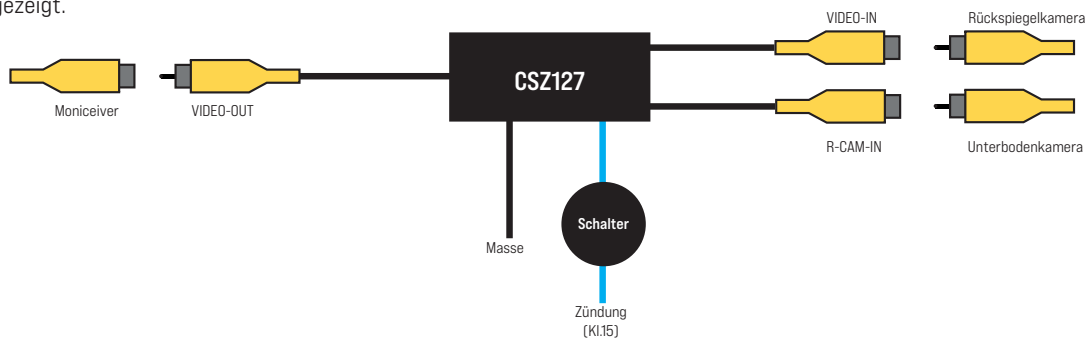

### Caratec Safety Kamera-Umschalter CSZ127

Der Caratec Safety Kamera-Umschalter wurde speziell für Fahrzeuge mit zwei Kameras und einem Moniceiver mit nur einem Kamera-Eingang konzipiert. So können Sie entweder komfortabel zwischen zwei Rückfahrkameras wechseln oder auch zwischen einer Rückfahr- und einer Unterbodenkamera.

#### Anschlussvarianten:

##### Variante 1 (zwei Rückfahrkameras)

Während des normalen Fahrbetriebs wird das Bild der Rückspiegelkamera angezeigt. Wenn Sie den Rückwärtsgang einlegen schaltet der Kamera-Umschalter automatisch auf das Rückfahrbild um.

##### Variante 2 (Rückfahrkamera und Unterbodenkamera)

Es wird solange das Bild der Rückfahrkamera angezeigt bis Sie den Schalter umlegen, dann wird das Bild der Unterbodenkamera angezeigt.