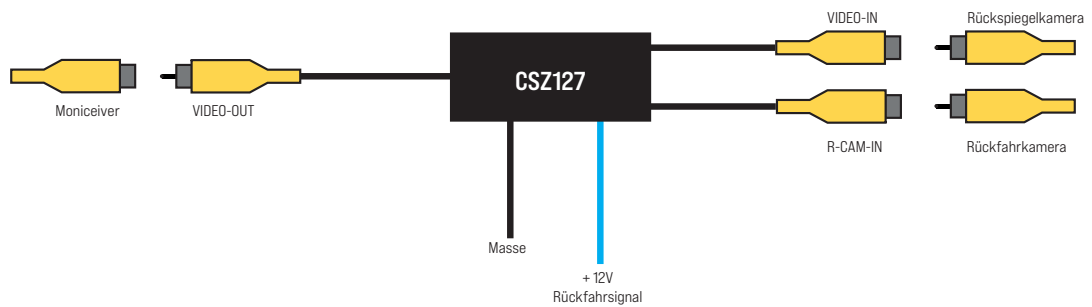

### Caratec Safety Kamera-Umschalter CSZ127

Der Caratec Safety Kamera-Umschalter wurde speziell für Fahrzeuge mit zwei Kameras und einem Moniceiver mit nur einem Kamera-Eingang konzipiert. So können Sie entweder komfortabel zwischen zwei Rückfahrkameras wechseln oder auch zwischen einer Rückfahr- und einer Unterbodenkamera.

#### Anschlussvarianten:

##### Variante 1 (zwei Rückfahrkameras)

Während des normalen Fahrbetriebs wird das Bild der Rückspiegelkamera angezeigt. Wenn Sie den Rückwärtsgang einlegen schaltet der Kamera-Umschalter automatisch auf das Rückfahrbild um.